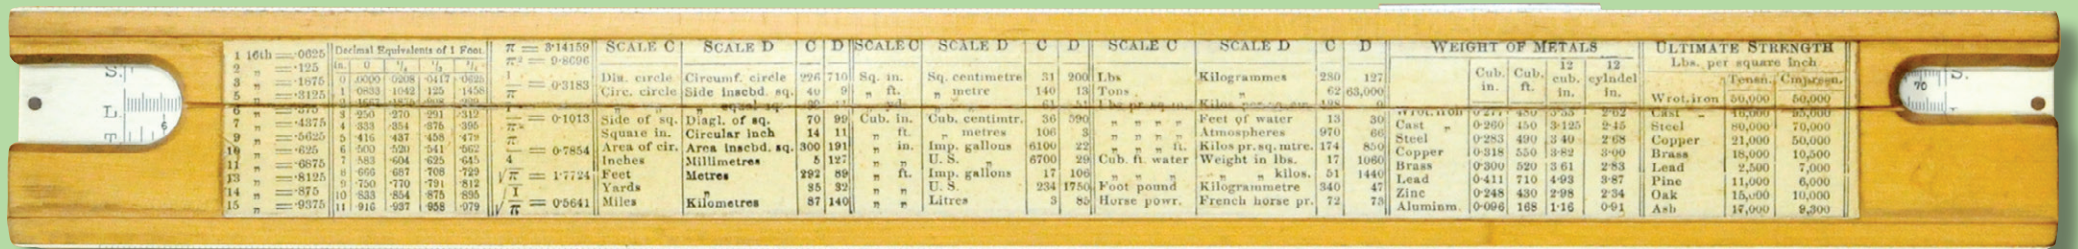

Faber Castell 365 (28 cm)

Variante 1

Variante 2